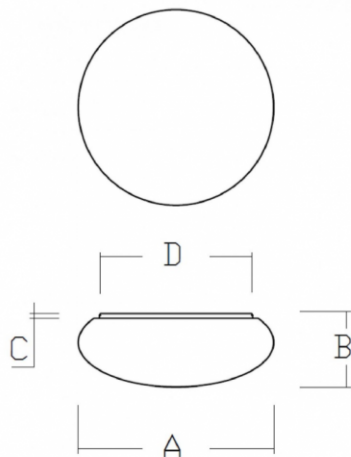

DAPHNE S19.111.D280

Typ: stropní a nástěnné svítidlo

Stínítko: bílé ručně foukané trojvrstvé sklo opál mat

Těleso svítidla: ocelový plech bíle lakovaný výška 20 mm